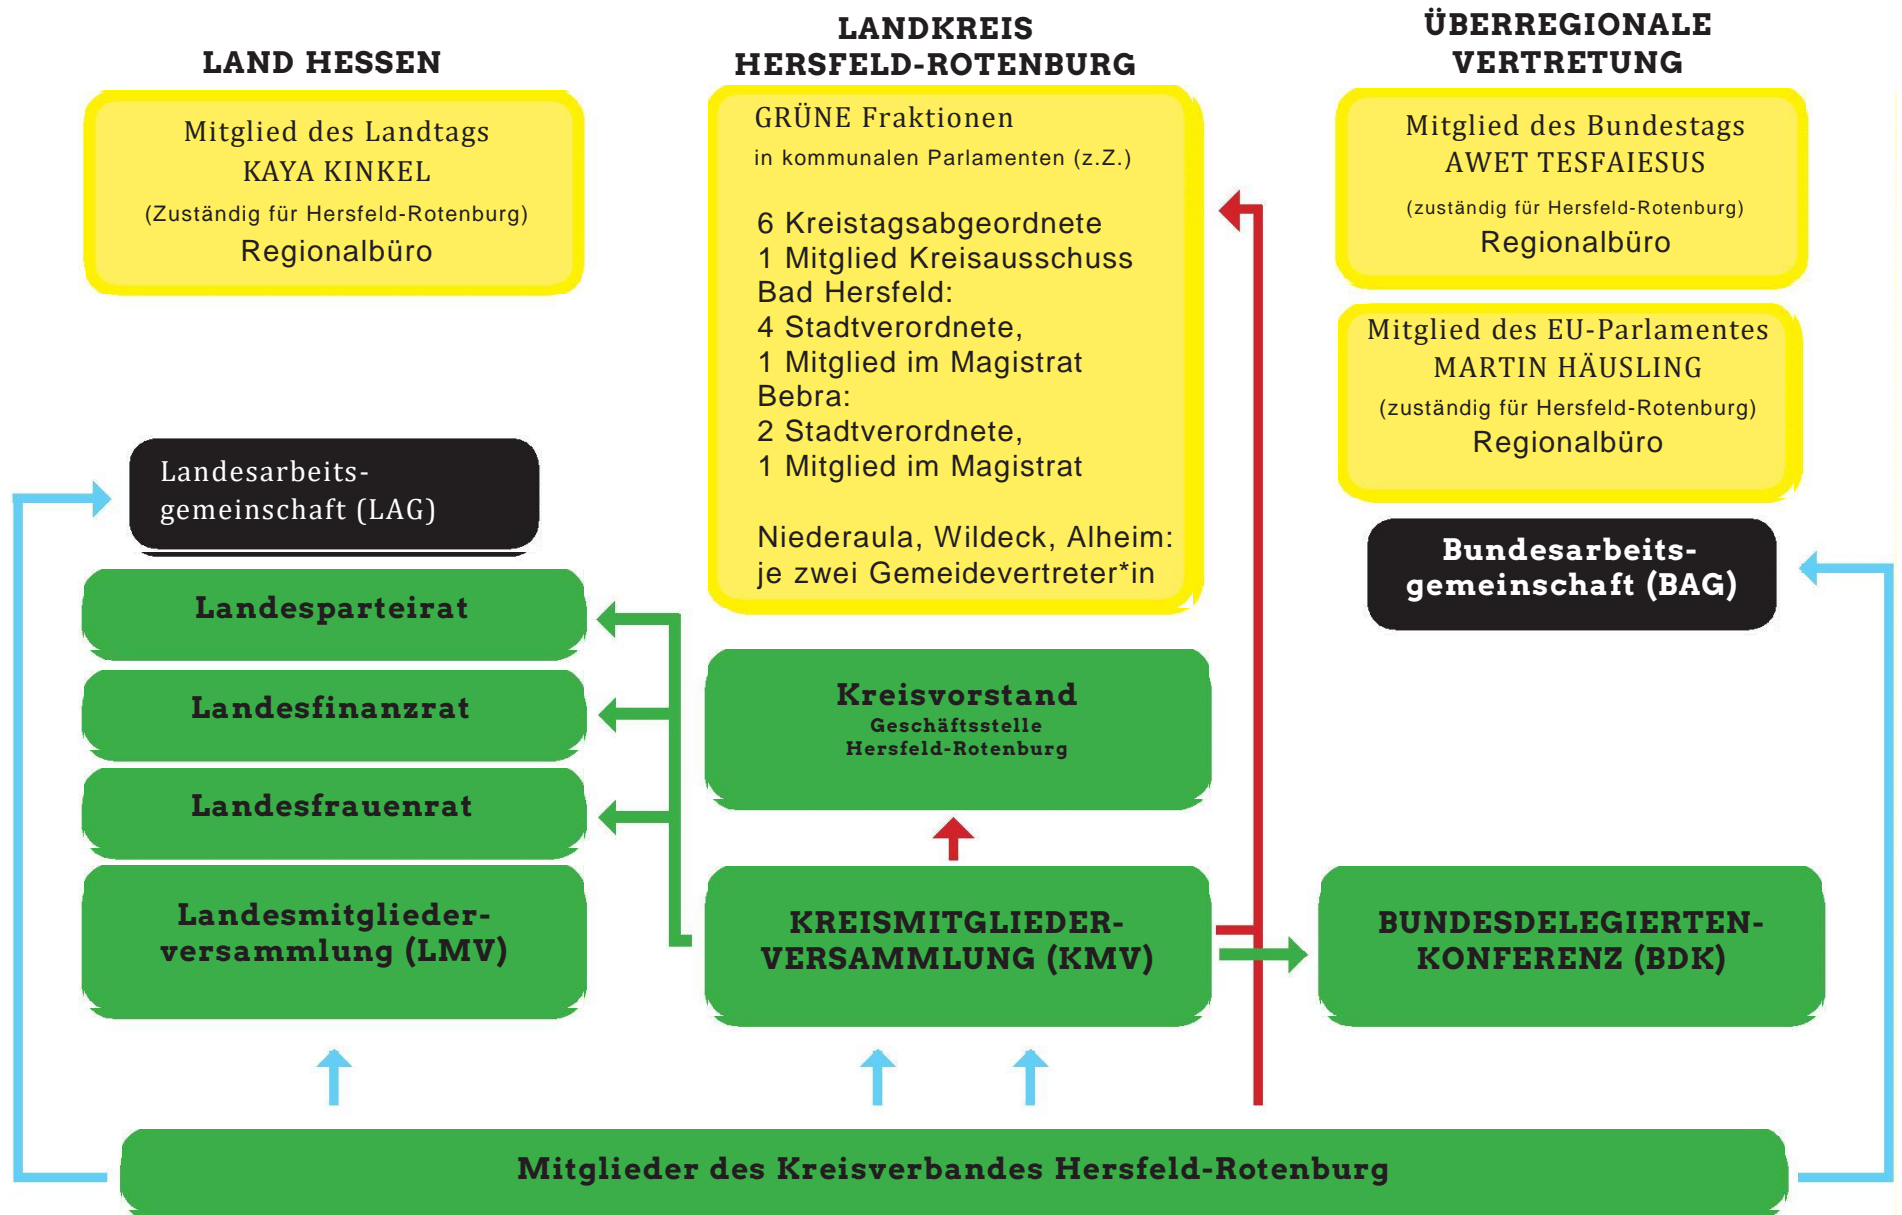

STRUKTUR DES KREISVERBANDES HERSFELD-ROTENBURG

und Möglichkeiten der Mitarbeit

LEGENDE:

wählt

delegiert

nimmt teil

Themenarbeit von Mitgliedern der Partei- & Fraktionsebene

PARTEIEBENE

FRAKTIONSEBENE